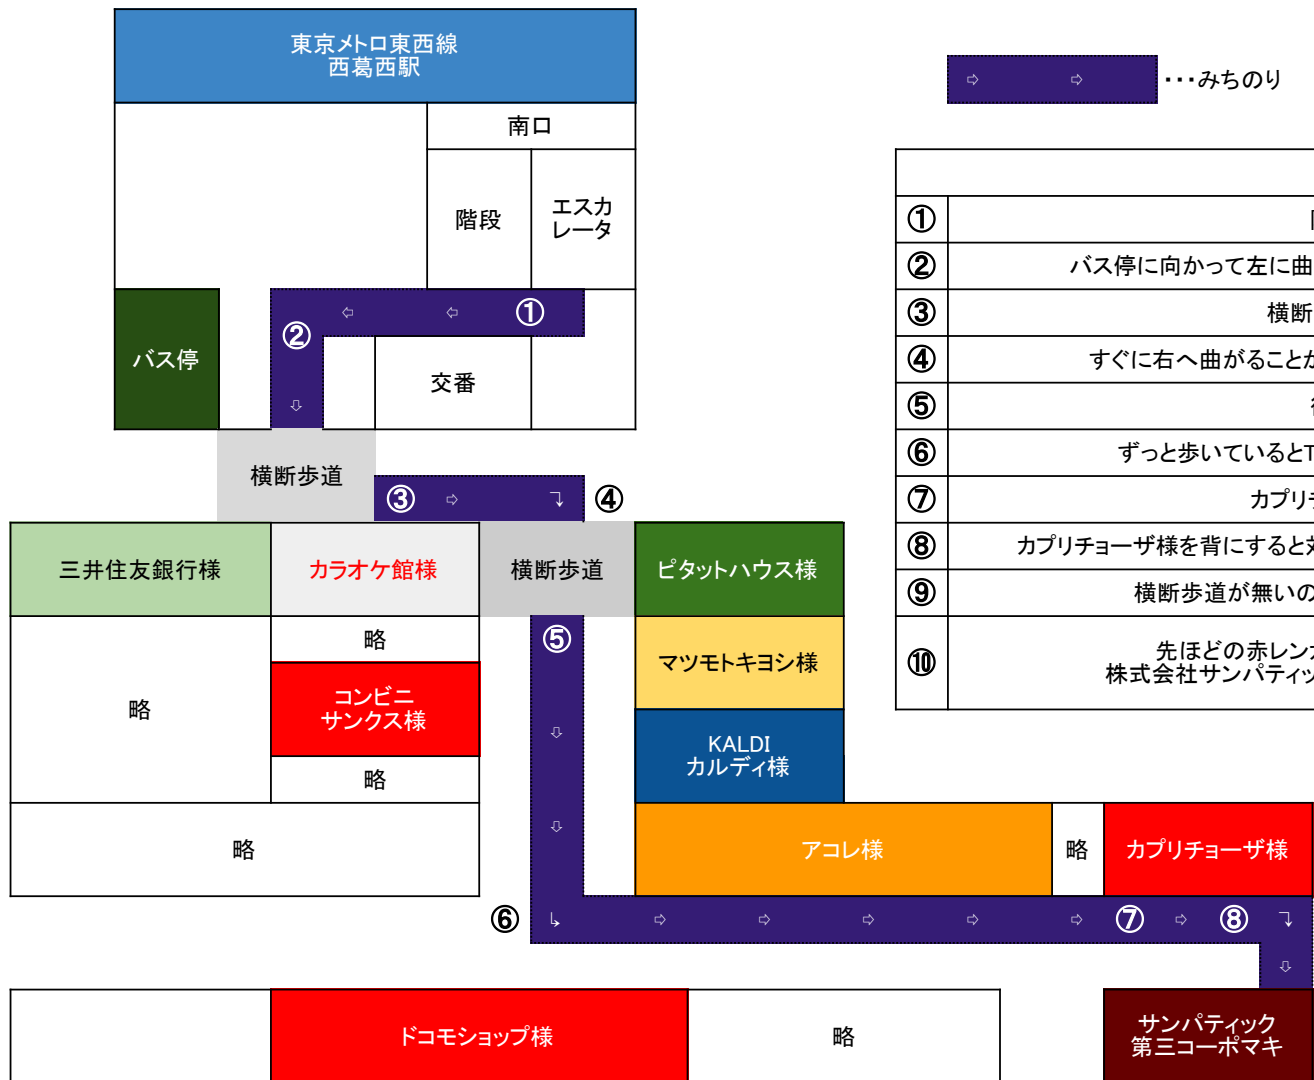

株式会社サンパティックへのみちのり ～簡易版～

⇐ ⇐ …みちのり

① …説明欄と連動

みちのり説明	
①	階段を降りすぐ右に曲がります。
②	バス停に向かって左に曲がり、そのバス停と交番の間を通り横断歩道を渡ります。
③	横断歩道を渡りましたら左に曲がります。
④	すぐに右へ曲がることができるのでピタットハウス様を目印に右に曲がります。
⑤	後はひたすらまっすぐ歩きます。
⑥	ずっと歩いているとT字路に出ますのでアコレ様側(左側)に曲がります。
⑦	カブリチョーザ様の前までまっすぐ歩きます。
⑧	カブリチョーザ様を背にすると対面に赤レンガの”第三コーポマキ”というアパートがあります。
⑨	横断歩道が無いので乗り物等にお気をつけて道路を渡ってください。
⑩	先ほどの赤レンガ”第三コーポマキ”の1階、一番奥の103号室が株式会社サンパティックとなります。御来訪頂き誠にありがとうございます。

万が一道に迷ってしまった場合は
090-4399-1995
までご連絡ください!