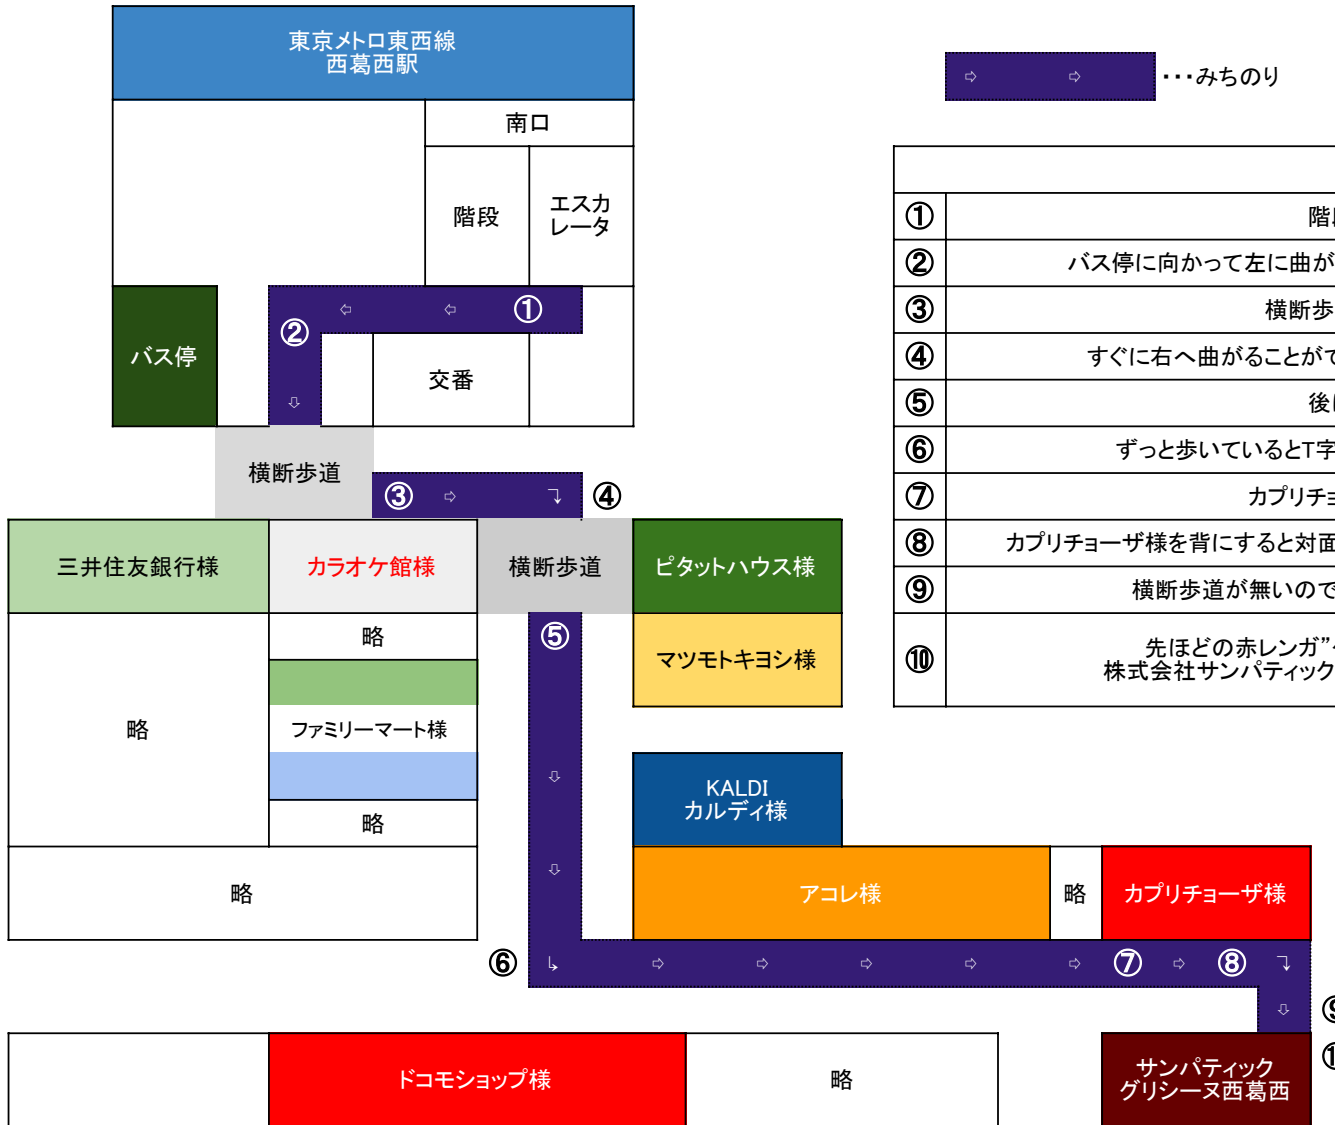

株式会社サンパティックへのみちのり ~簡易版~

⇨ ⇨ ...みちのり

① ...説明欄と連動

みちのり説明	
①	階段を降りすぐ右に曲がります。
②	バス停に向かって左に曲がり、そのバス停と交番の間を通り横断歩道を渡ります。
③	横断歩道を渡りましたら左に曲がります。
④	すぐに右へ曲がることのできるピタットハウス様を目印に右に曲がります。
⑤	後はひたすらまっすぐ歩きます。
⑥	ずっと歩いているとT字路に出ますのでアコレ様側(左側)に曲がります。
⑦	カブリチョーザ様の前までまっすぐ歩きます。
⑧	カブリチョーザ様を背にすると対面に赤レンガの”グリシーヌ西葛西”というアパートがあります。
⑨	横断歩道が無いので乗り物等にお気をつけて道路を渡ってください。
⑩	先ほどの赤レンガ”グリシーヌ西葛西”の1階、一番奥の103号室が株式会社サンパティックとなります。御来訪頂き誠にありがとうございます。

万が一道に迷ってしまった場合は
090-4399-1995
までご連絡ください！